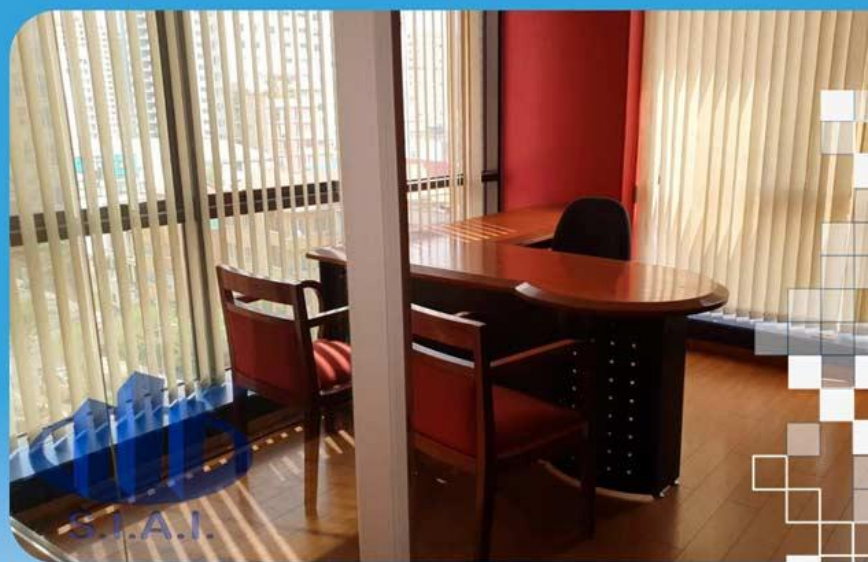

OFICINA EN ALQUILER

S.I.A.I.

Servicios Integrales de
Administración Inmobiliaria Srl.

1700 \$us

**Oficina en Alquiler
En la Zona Sopocachi
Prado de 164 m²
2 Baños
1 Baulera
1 Parqueo
1 Kitchinette
1 Sala de reuniones
5 Oficinas cerradas
Facturado**